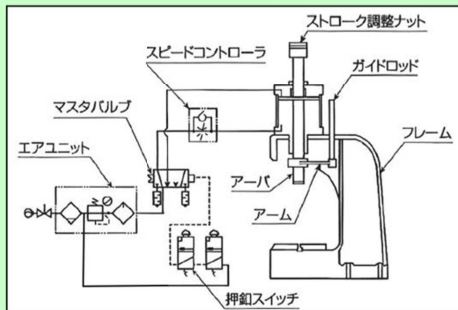

■ オールエアインパライズ 回路図

株式会社 マルニ

〔所在地〕 本社・工場 〒593-8307 大阪府堺市西区平岡町49-2

〔連絡先〕 TEL 080-2954-5292 FAX 072-231-9085

http://www.maruni-ap.co.jp E-mail: info@maruni-ap.co.jp

〔創業〕 昭和32年5月、前身の丸二工業(株)が空気圧機器専門メーカーとして堺市北花田町で創立。

〔設立〕 昭和61年1月、丸二工業(株)の技術・商権を継承して堺市深井中町で設立。

〔代表者〕 代表取締役 堀内 晋平 (2019年3月より)

〔営業種目〕 インパライズ、テレスコープリフタ

〔取引銀行〕 池田泉州銀行/三林支店・大阪信用金庫/信太支店

〔適格請求書登録番号〕 T1120101041946

〔主な販売・納入先〕

ユアサ商事(株)、マックス(株)、カツヤマキカイ(株)、シージーケー(株)、(株)日伝、杉本商事(株)、ナビタス(株)、マルカキカイ(株)、(株)エクセディ、スタンレー電気(株)、日本特殊陶業(株)、(株)日本電産コバル、日本電産マシナリー、(株)ヤマハ発動機(株)、パナソニック(株)各社、(株)ファインシンター、本田技研工業(株)、大阪府立大学、大阪大学、大阪市立大学、京都大学、九州大学、長岡技術科学大学、その他(順不動)