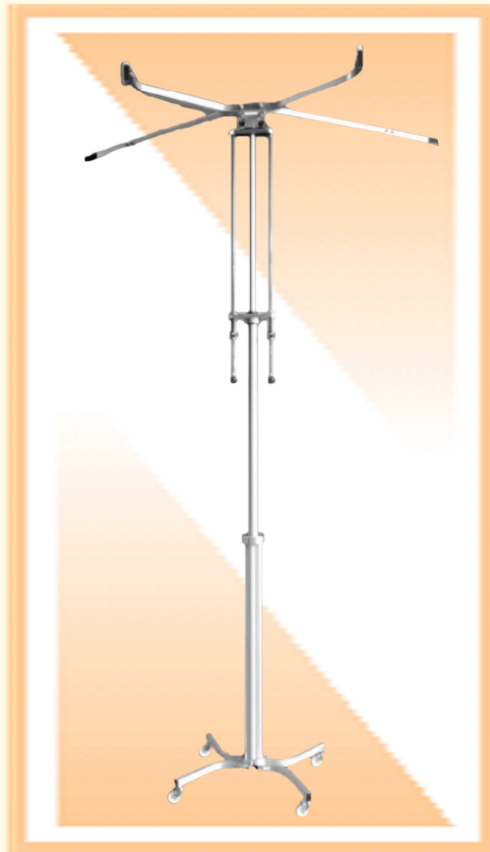

テレスコープ形 石膏ボード用エアリフタ

MAX マックス株式会社殿より販売中!

石膏ボードの天井張り作業がぐんとラクになります。
※本機は、石膏ボード、張り天ボード等の天井ボードを押し上げる工具です。
商品名：常圧エアリフタ AL-2800 : 質量 21kg
ボード受け部高さ : (最低) 1,160~(最高) 2,800 mm
使用空気圧 : 0.29~0.49MPa (3~5kg/cm²)
積載可能物の目安 : 30kg以下