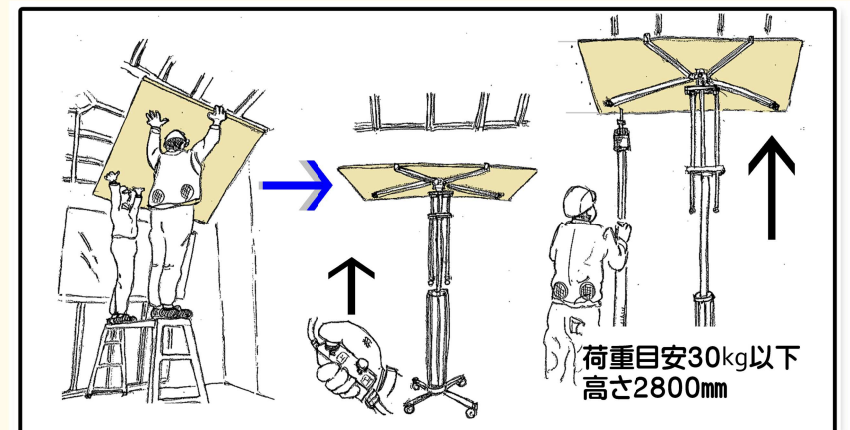

日経ホームビルダー 2019年8月号
「現場省力化で生き残る」にテレスコープ形エアリフタが掲載されました。

荷重目安30kg以下
高さ2800mm