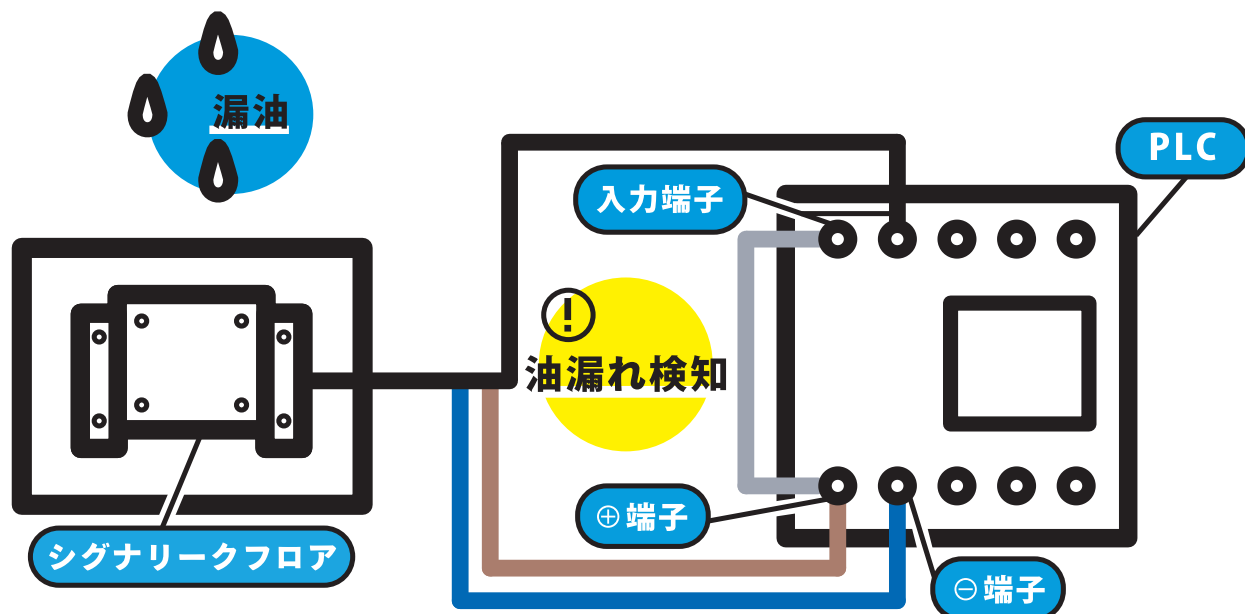

シグナリーク フロア

どんな液体の漏れも見逃さない

置くだけのシグナリーク

油・水・溶剤などの
液体検知

堅牢な設計

正常異常が視認できる
ランプ付

置くだけ設置簡単

■お客様の声「保全回数削減」

日々の目視点検を一括管理

■お客様の声「環境に優しい」

現場に漏れる油の量が減ったことで工場がクリーンになりSDGsの取り組みにも貢献してくれました。

■お客様の声「油漏れコスト削減」

油漏れを早期に発見することで、漏れる油の量が減り無駄な油漏れコストを削減できました。

フロア型構成図

仕様

電源電圧 DC12V~24V
消費電流 30mA以下

接続方法 プリワイヤ 5m
材質 本体:アルミ センサ:PFA

型式

センサーケーブル長	型式
5m	SLF-5

シグナリークシリーズ

どんな液体の漏れも見逃さない
シグナリークフロア

頼れる現場の見張り番
シグナリークティースプーン

一番簡単なシリンダのIoT
シグナリング