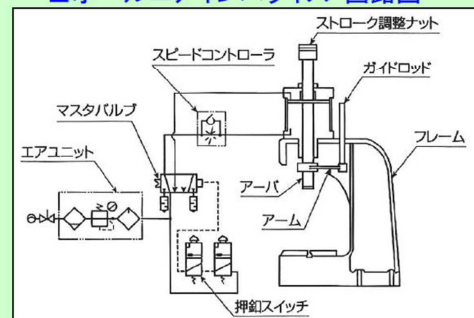

■オールエアインパライズ 回路図