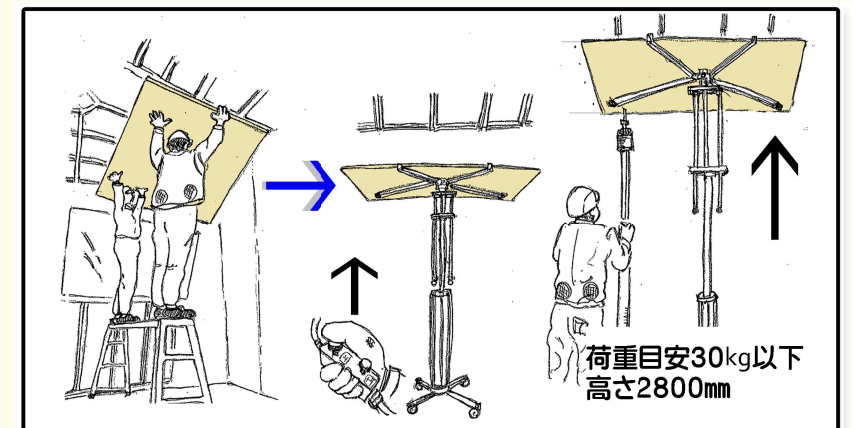

日経ホームビルダー 2019年8月号
「現場省力化で生き残る」にテレスコープ形
エアリフトが掲載されました。

荷重目安30kg以下
高さ2800mm